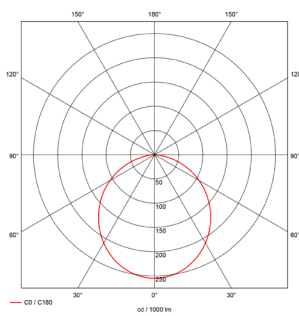

Zubehör:

RAL - Farbe	auf Anfrage
DALI - EVG	auf Anfrage
Bewegungsmelder (HF)	auf Anfrage
Microprismenabdeckung	auf Anfrage